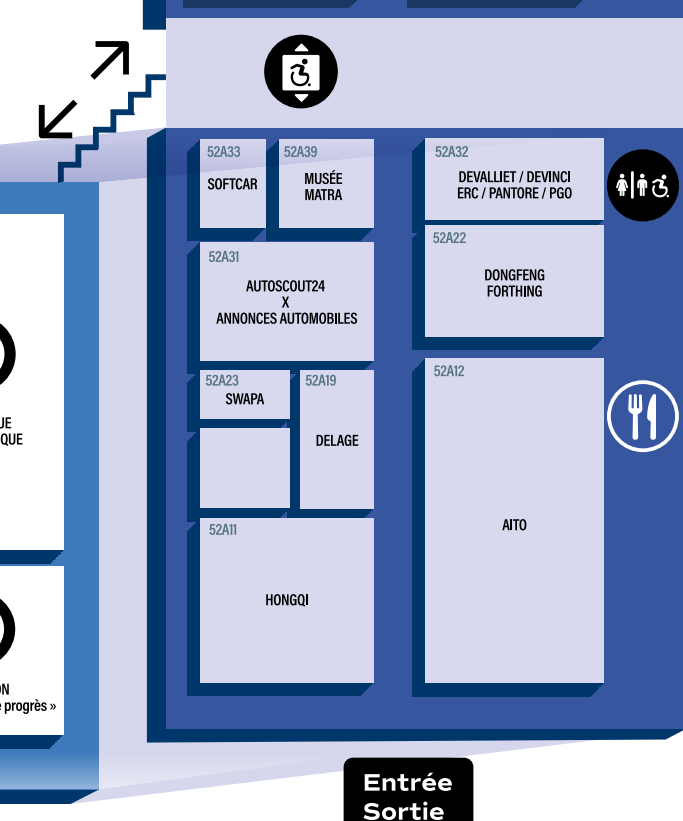

**LÉGENDE**

- 🎡 Animations
- 📍 Point infos / Réservation essais
- 🏠 Centre d'essais  
Avec le soutien de la Banque des Territoires
- 📺 Espace détente
- 🛍️ Boutique du Mondial
- 🍴 Food court
- 🍽️ Restauration
- 🏥 Infirmerie
- ♿️ Ascenseur PMR
- 🚻 Toilettes

**PAVILLONS**  
**5.2/5.3**

**PAVILLON**  
**5.1**

**Porte A2**  
Entrée / Sortie principale  
Visiteurs munis de billets

**PAVILLON**  
**6**

**Porte B**  
Entrée / Sortie  
Exposants

Vers pavillon 4  
↓  
Passerelle  
↑  
Vers pavillon 6

**PAVILLON**  
**4**

**PROGRAMME CONFÉRENCES**

**Accès pavillon 7.1**

**PAVILLON**  
**7.1**

Vente de billets  
Entrée / Sortie

- 4A74 – MAXUS
- 4A78 – FLEXIS
- 4A86 – TOLV
- 4A88 – MONTA
- 4A118 – UP & CHARGE
- 4A108 – DRIVECO
- 4A96 – LA COLLECTIVE DU BIOÉTHANOL
- 4A100 – E-FOTEM
- 4A98 – POINTBORNES
- 4A94 – ANYOS