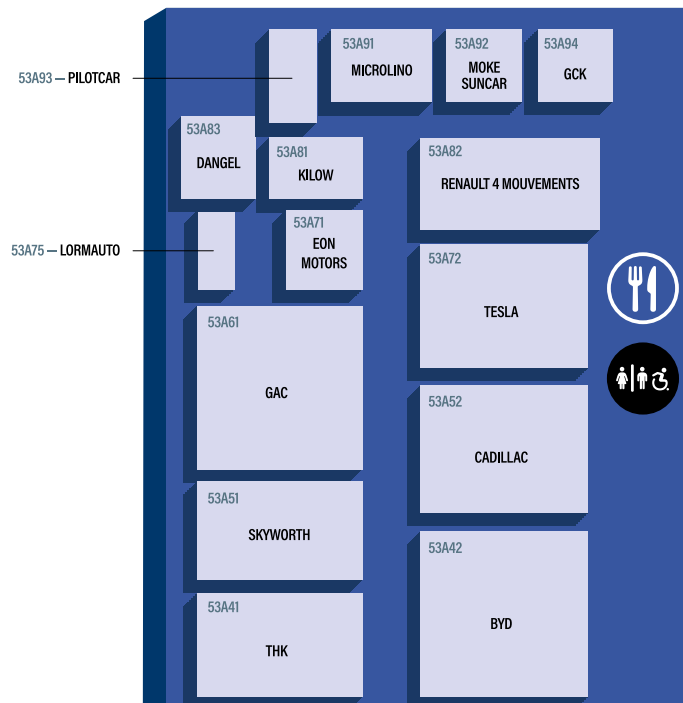

**LÉGENDE**

- 🎡 Animations
- 📍 Point infos / Réservation essais
- 🏠 Centre d'essais  
Avec le soutien de la Banque des Territoires
- 📺 Espace détente
- 🛍️ Boutique du Mondial
- 🍴 Food court
- 🍽️ Restauration
- 🏥 Infirmerie
- ♿️ Ascenseur PMR
- 🚻 Toilettes

**PAVILLONS**  
**5.2/5.3**

**PAVILLON**  
**5.1**

**Porte A2**  
Entrée / Sortie principale  
Visiteurs munis de billets

**PAVILLON**  
**6**

**Porte B**  
Entrée / Sortie  
Exposants

Vers pavillon 4  
↓  
Passerelle  
↑  
Vers pavillon 6

**PAVILLON**  
**4**

**PROGRAMME CONFÉRENCES**

**Accès pavillon 7.1**

**PAVILLON**  
**7.1**

Vente de billets  
Entrée / Sortie

- 4A74 – MAXUS
- 4A78 – FLEXIS
- 4A86 – TOLV
- 4A88 – MONTA
- 4A118 – UP & CHARGE
- 4A108 – DRIVECO
- 4A96 – LA COLLECTIVE DU BIOÉTHANOL
- 4A100 – E-FOTEM
- 4A98 – POINTBORNES
- 4A94 – ANYOS