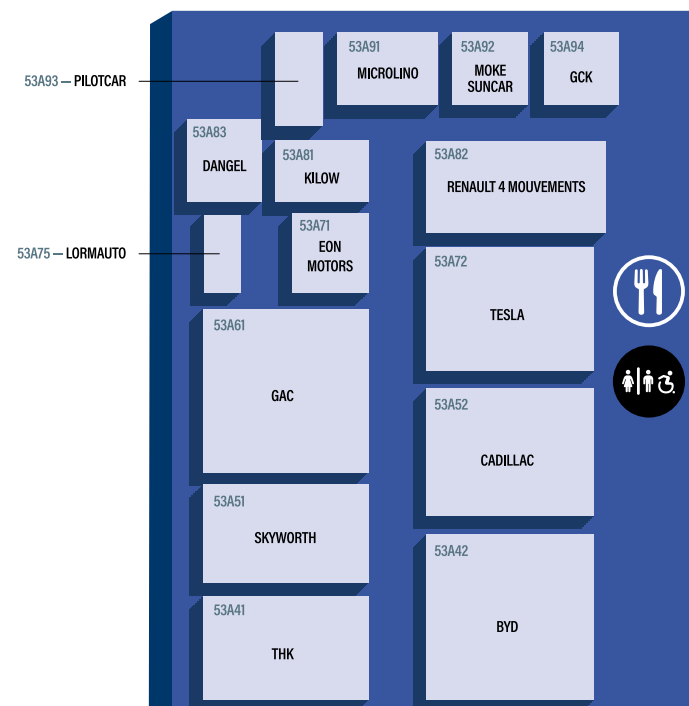

LÉGENDE

- 🎪 Animations
- 📍 Point infos / Réservation essais
- 🏠 Centre d'essais
  Avec le soutien de la Banque des Territoires
- 🎮 Espace détente
- 🛍️ Boutique du Mondial
- 🍽️ Food court
- 🍴 Restauration
- 🏥 Infirmerie
- ♿️ Ascenseur PMR
- 🚻 Toilettes

PAVILLONS
5.2 / 5.3