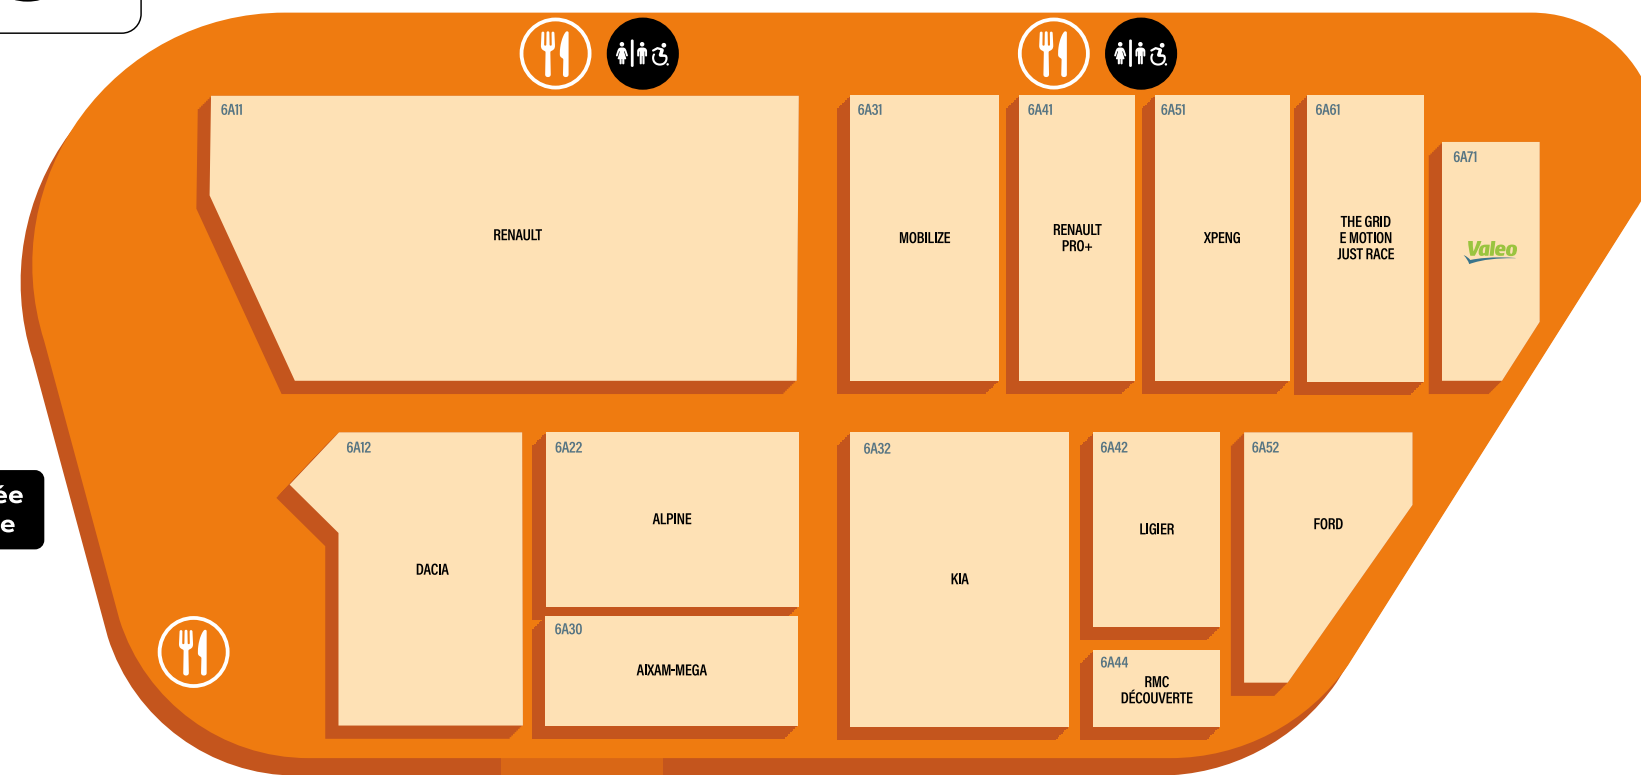

PAVILLON
6

Porte B
Entrée / Sortie
Exposants