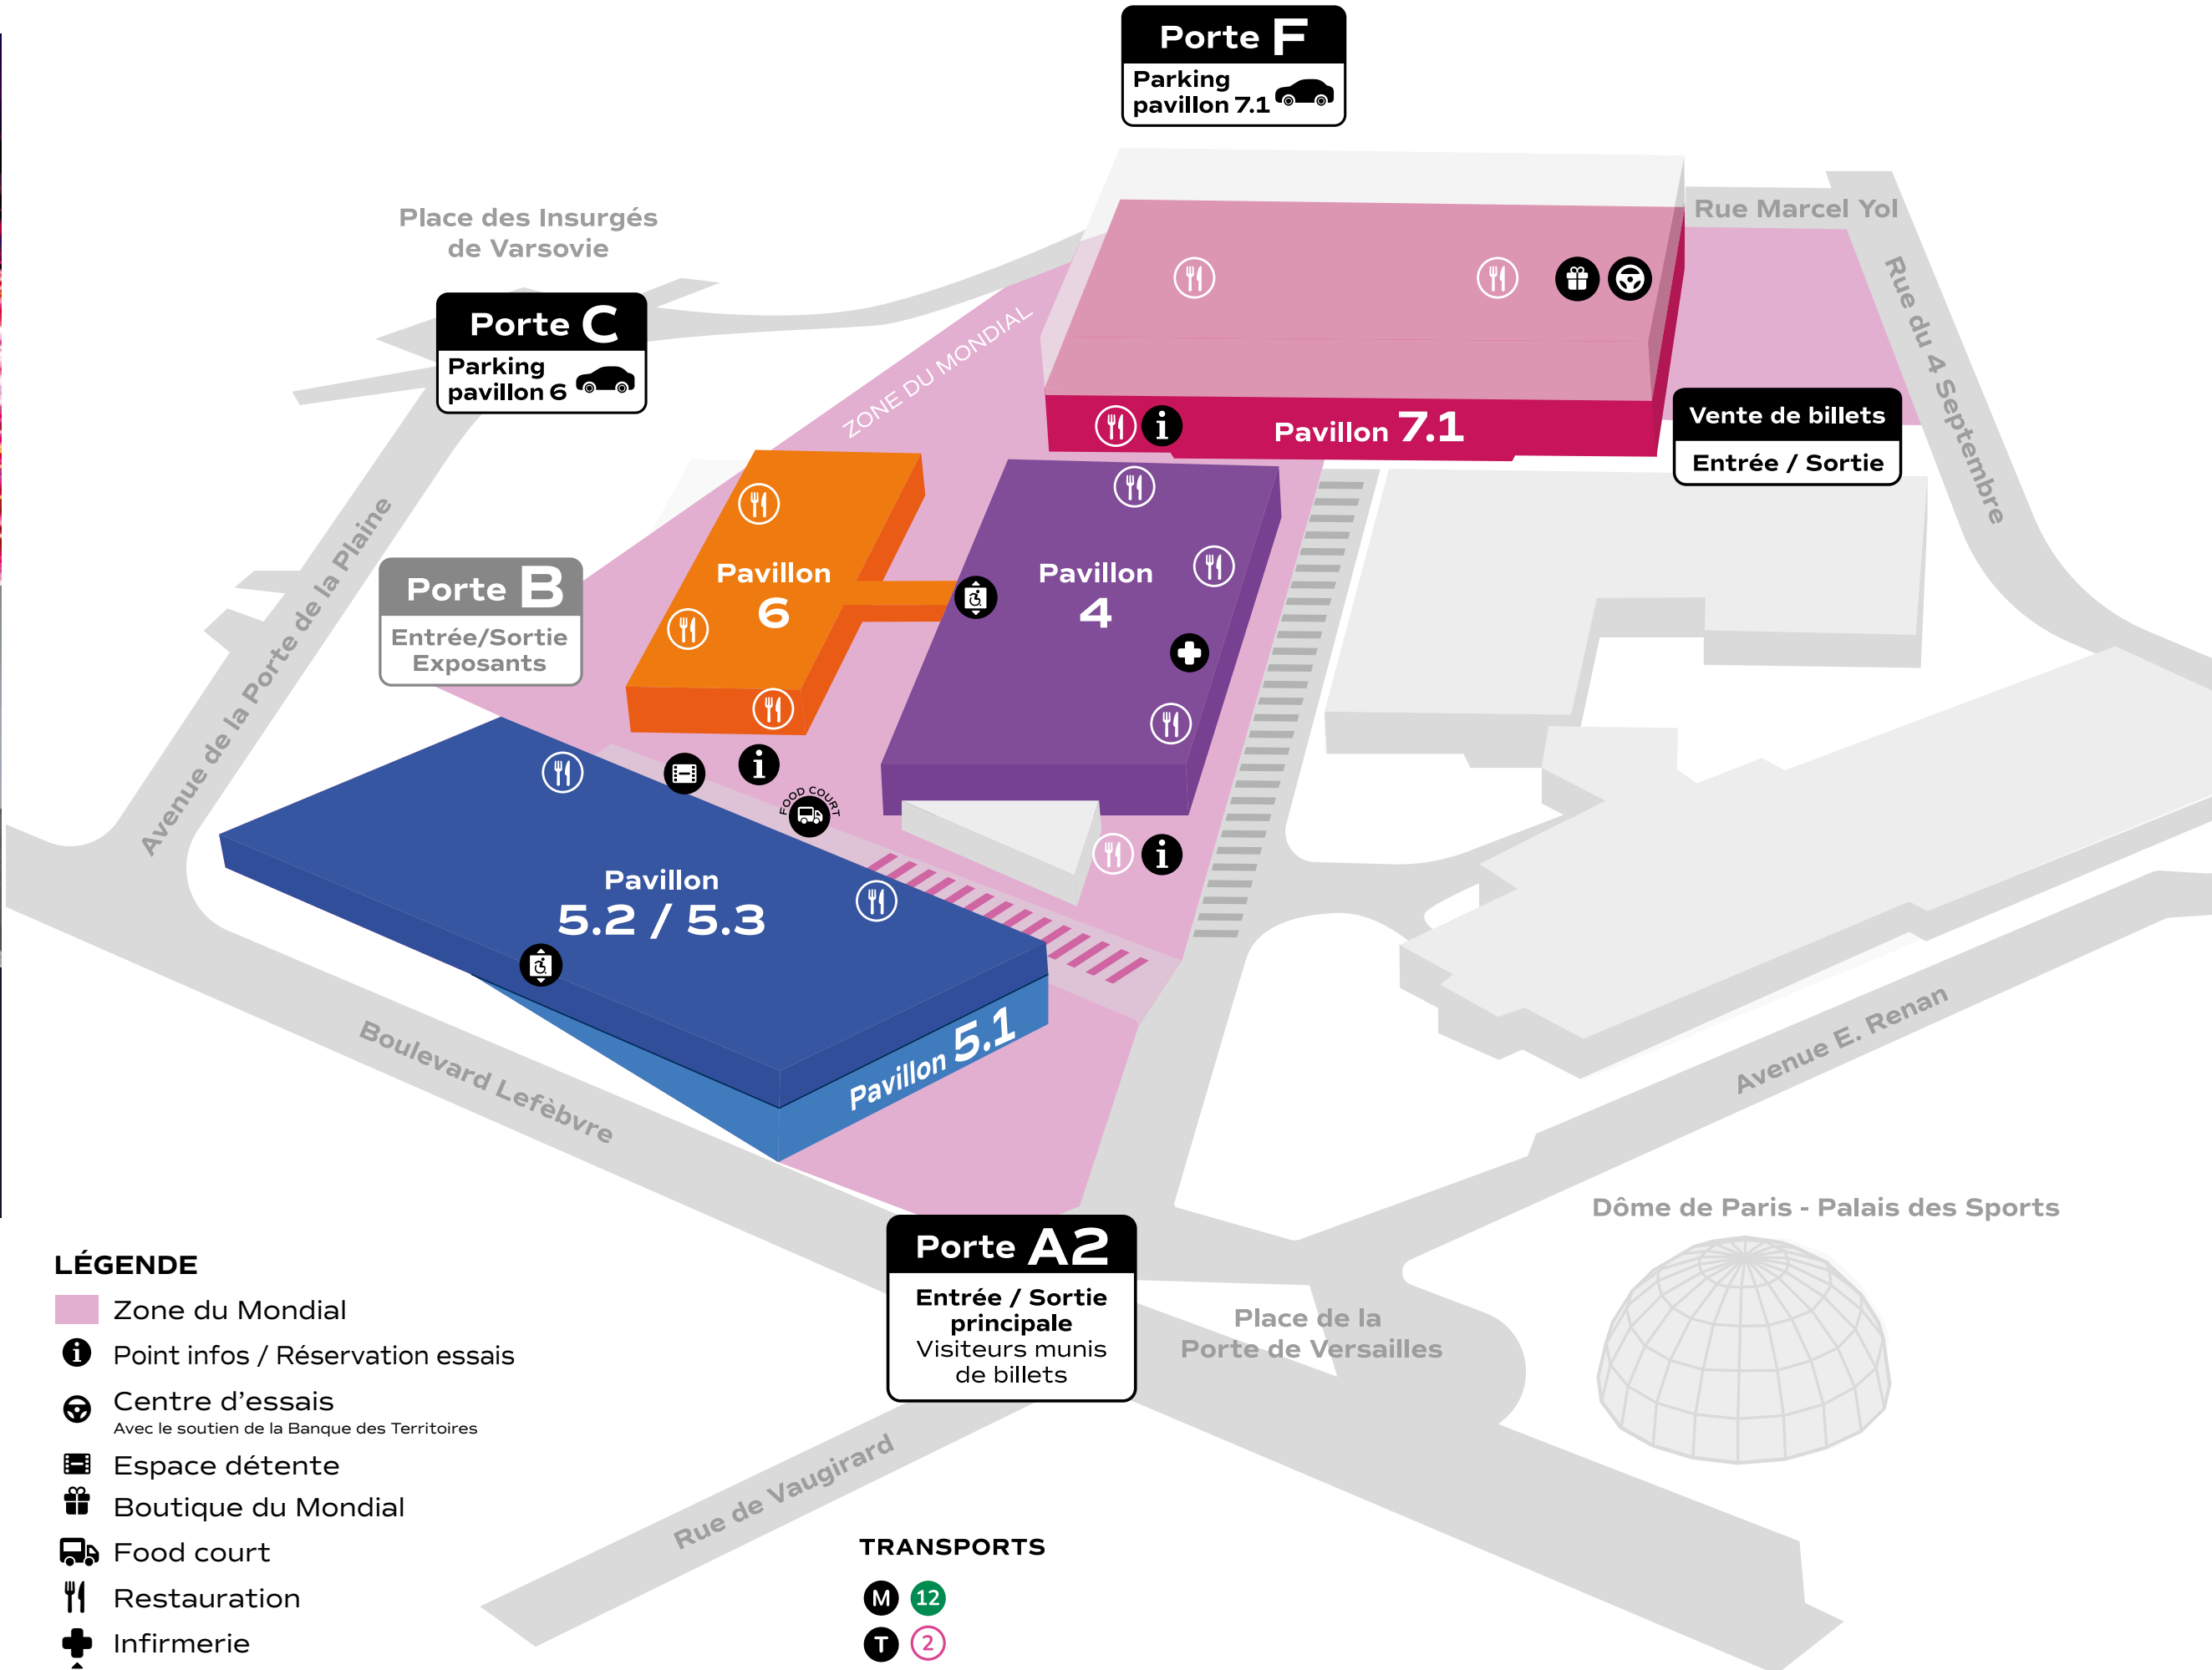

PLAN DU SALON
LET'S CELEBRATE!
DELTAUTO
MONDIAL
 PARIS

ALFA ROMEO 33 STRADALE
 IL CORAGGIO DI SOGNARE*
 * Le courage de rêver

KARTING 100% ÉLECTRIQUE
SPEED MAX

RÉSERVEZ VOTRE SESSION DE KARTING !

SCANNEZ-MOI

Pavillon 7.1

- LÉGENDE**
- Zone du Mondial
 - Point infos / Réservation essais
 - Centre d'essais
Avec le soutien de la Banque des Territoires
 - Espace détente
 - Boutique du Mondial
 - Food court
 - Restauration
 - Infirmierie
 - Ascenseur PMR
 - Parking

LÉGENDE

- 🎪 Animations
- 📍 Point infos / Réservation essais
- 🏠 Centre d'essais
Avec le soutien de la Banque des Territoires
- 🎮 Espace détente
- 🛍️ Boutique du Mondial
- 🍽️ Food court
- 🍴 Restauration
- 🏥 Infirmerie
- ♿️ Ascenseur PMR
- 🚻 Toilettes

Porte A2
Entrée / Sortie principale
Visiteurs munis de billets