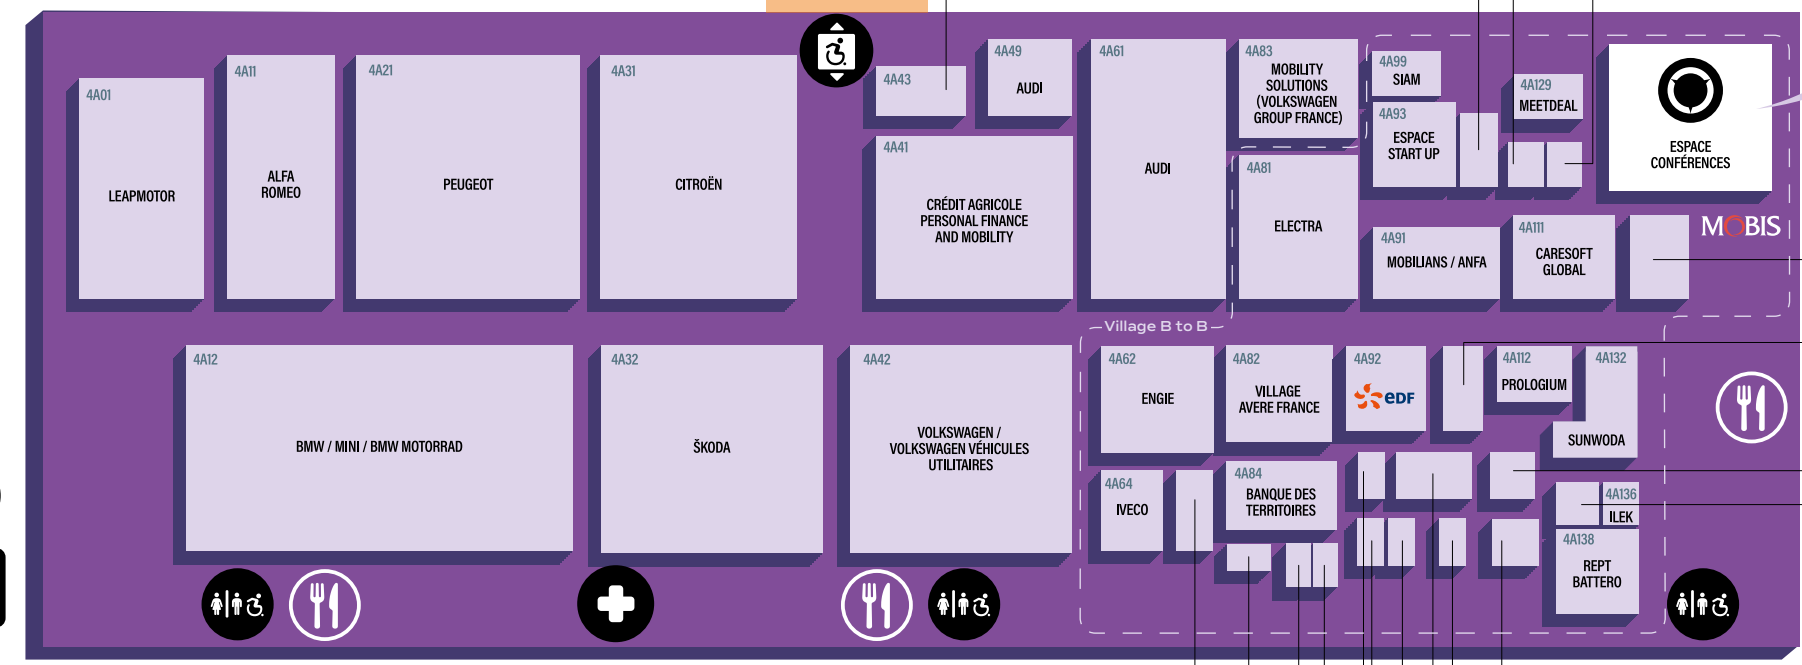

PAVILLON
4

Entrée
Sortie