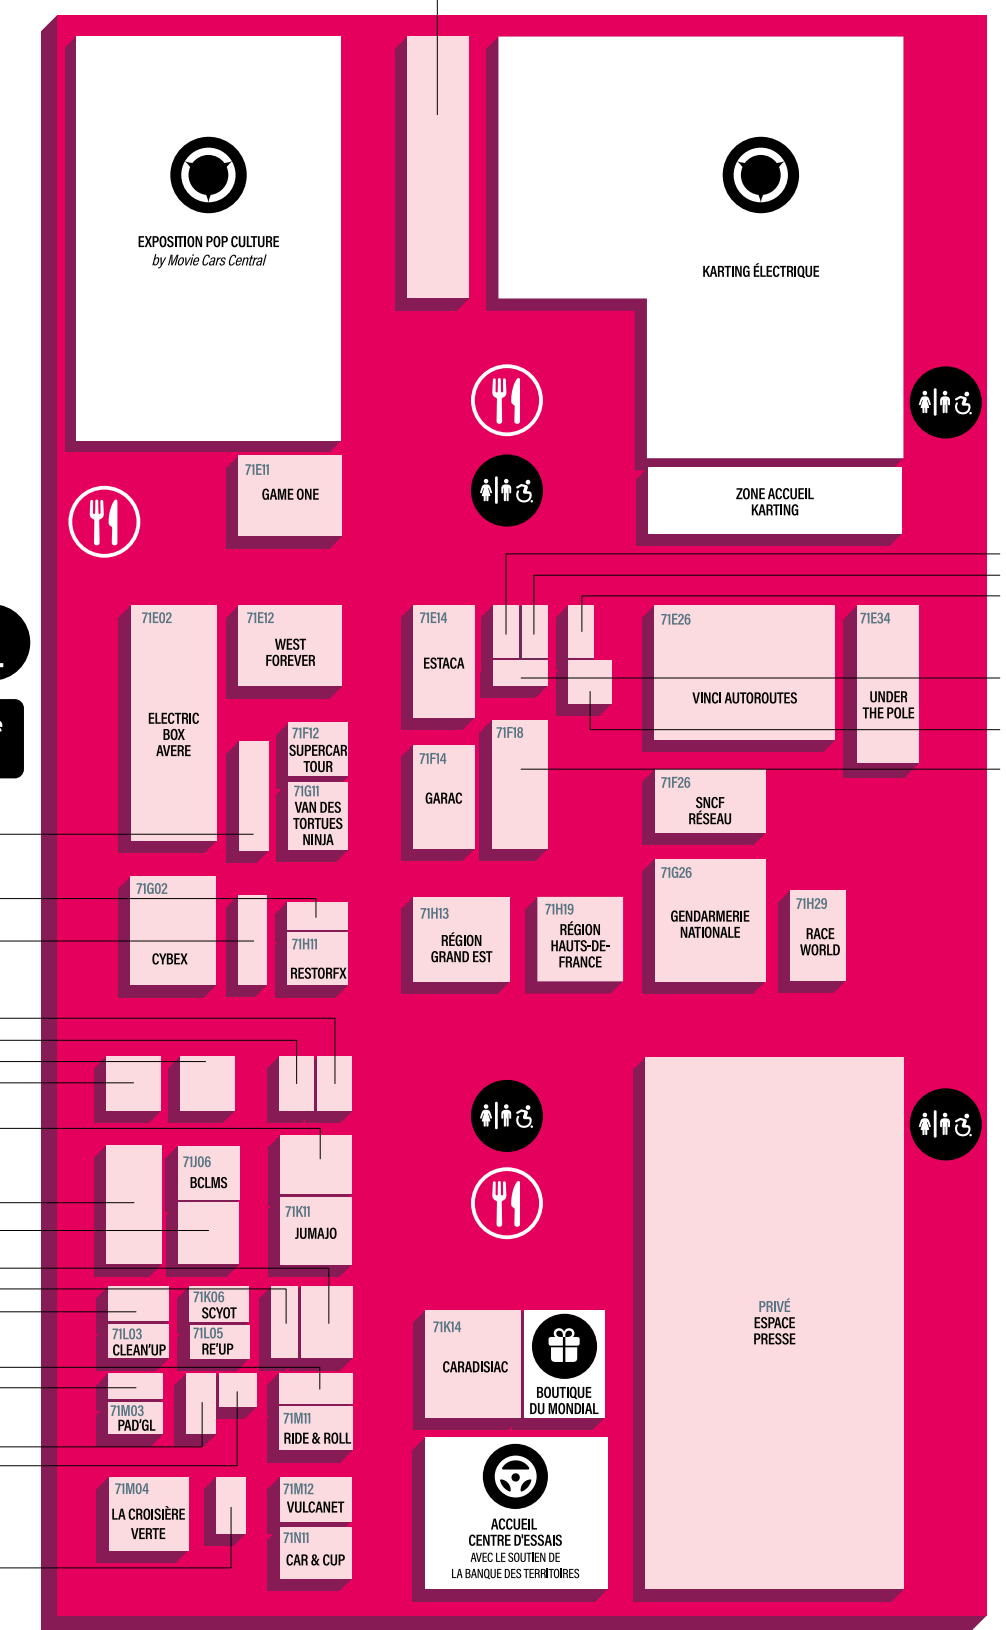

PAVILLON
7.1